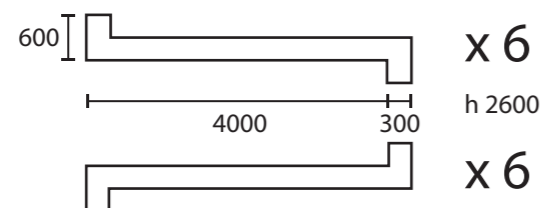

RAUTAHALLI 402,5 m²

SIIRRETTÄVÄ RIPUSTUSSEINÄ
Movable gallery wall

■ SÄHKÖ
Electricity

1:100

RAUTAHALLI
TR1
TAIDEHALLI | KUNSTHALLE